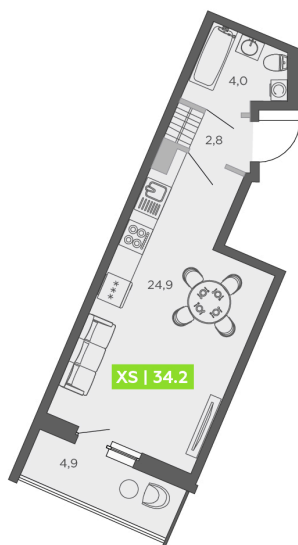

Номер: 886

Студия 34.2 м²

Отсканируйте QR-код
и смотрите на сайте
akvilon-zalive.ru

Аквилон[★]

~~13 577 112 руб.~~

11 608 431 руб.

Скидка

Во двор

С лоджией

Корпус	12	Этаж	13
Секция	6	Сдача	Сдан

25.05.2026 14:02 (Мск)

Не является публичной офертой, цена может быть скорректирована.
Информация взята с сайта «akvilon-zalive.ru».

На этаже 13

Студия 34.2 м²

КОРПУС 12 / СЕКЦИЯ 6 / 13 ЭТАЖ

25.05.2026 14:02 (Мск)

Не является публичной офертой, цена может быть скорректирована.
Информация взята с сайта «akvilon-zalive.ru».

На генплане 12

Студия 34.2 м²

25.05.2026 14:02 (Мск)